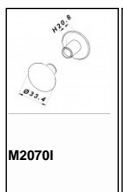

INSERTO

FINISHING - INSERTO