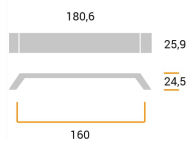

Technical drawing

Polimor s.r.l

Via della Tecnologia s.n. - 61122 Pesaro - Italy - Tel +39 0721 482157 Fax +39 0721 481362 - polimor@polimor.it - www.polimor.it