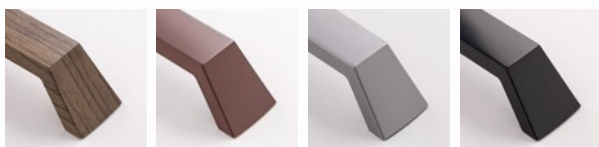

Legno

Verniciato

Platinato Cromo Naturale

Polimor s.r.l

Via della Tecnologia s.n. - 61122 Pesaro - Italy - Tel +39 0721 482157 Fax +39 0721 481362 - polimor@polimor.it - www.polimor.it