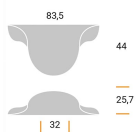

CODE

MZ1940

MEASURES

CENTER DISTANCE

32 MM

WIDTH

44 MM

LENGTH

83.5 MM

HEIGHT

25.7 MM

Technical drawing

Finishing and colors

Platinato Cromo Spazzolato

Polimor s.r.l

Via della Tecnologia s.n. - 61122 Pesaro - Italy - Tel +39 0721 482157 Fax +39 0721 481362 - polimor@polimor.it - www.polimor.it