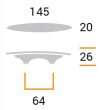

CODE

M 800

MEASURES

CENTER DISTANCE

64 MM

WIDTH

19 MM

LENGTH

145 MM

HEIGHT

26 MM

Technical drawing

Polimor s.r.l

Via della Tecnologia s.n. - 61122 Pesaro - Italy - Tel +39 0721 482157 Fax +39 0721 481362 - polimor@polimor.it - www.polimor.it

Components

BASE