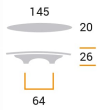

Technical drawing

Polimor s.r.l

Via della Tecnologia s.n. - 61122 Pesaro - Italy - Tel +39 0721 482157 Fax +39 0721 481362 - polimor@polimor.it - www.polimor.it