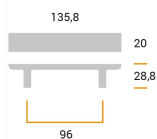

Technical drawing