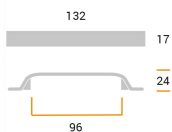

Technical drawing