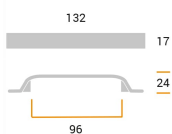

Technical drawing