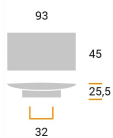

CODE

M1859

MEASURES

CENTER DISTANCE

32 MM

WIDTH

45 MM

LENGTH

93 MM

HEIGHT

25.5 MM

Technical drawing

Polimor s.r.l

Via della Tecnologia s.n. - 61122 Pesaro - Italy - Tel +39 0721 482157 Fax +39 0721 481362 - polimor@polimor.it - www.polimor.it

Components

BASE