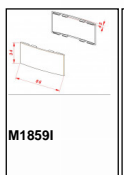

INSERTO

FINISHING - INSERTO