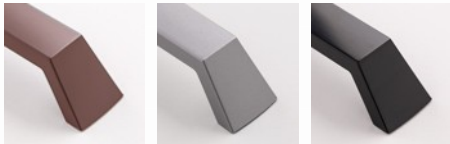

CODE

M1859

MEASURES

CENTER DISTANCE

32 MM

WIDTH

45 MM

LENGTH

FINISHING - BASE

Verniciato

**Platinato
Cromo**

Naturale

INSERTO

FINISHING - INSERTO

Legno

Verniciato