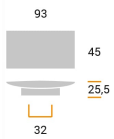

CODE

M1859

MEASURES

CENTER DISTANCE

32 MM

WIDTH

45 MM

LENGTH

93 MM

HEIGHT

25.5 MM

Technical drawing

Polimor s.r.l

Via della Tecnologia s.n. - 61122 Pesaro - Italy - Tel +39 0721 482157 Fax +39 0721 481362 - polimor@polimor.it - www.polimor.it

Components

BASE