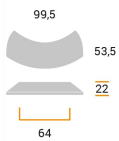

CODE

**M1853**

MEASURES

**CENTER DISTANCE**

64 MM

**WIDTH**

53 MM

**LENGTH**

99 MM

**HEIGHT**

22 MM