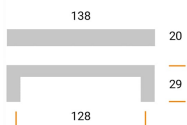

Technical drawing