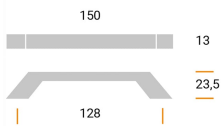

CODE

MZ1771

MEASURES

CENTER DISTANCE

128 MM

WIDTH

13 MM

LENGTH

150 MM

HEIGHT

23 MM

Technical drawing

Finishing and colors

Bright Chrome Mat Chrome

Polimor s.r.l

Via della Tecnologia s.n. - 61122 Pesaro - Italy - Tel +39 0721 482157 Fax +39 0721 481362 - polimor@polimor.it - www.polimor.it