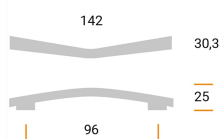

Technical drawing