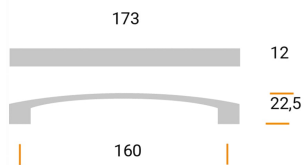

Technical drawing