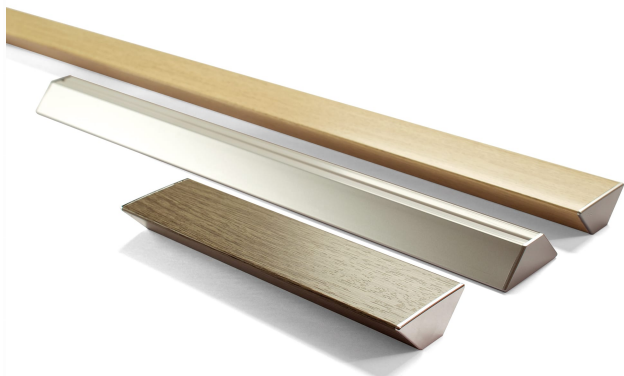

CODE

M1561/F

MEASURES

CENTER DISTANCE

ON DEMAND

WIDTH

45.75 MM

LENGTH

ON DEMAND

HEIGHT

18 MM

Technical drawing

Polimor s.r.l

Via della Tecnologia s.n. - 61122 Pesaro - Italy - Tel +39 0721 482157 Fax +39 0721 481362 - polimor@polimor.it - www.polimor.it