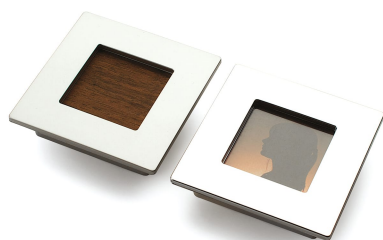

CODE

**M1469**

MEASURES

**CENTER DISTANCE**

64 MM

**WIDTH**

84.5 MM

**LENGTH**

84.5 MM

**HEIGHT**

18.8 MM