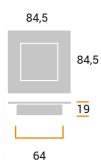

Technical drawing

Polimor s.r.l

Via della Tecnologia s.n. - 61122 Pesaro - Italy - Tel +39 0721 482157 Fax +39 0721 481362 - polimor@polimor.it - www.polimor.it