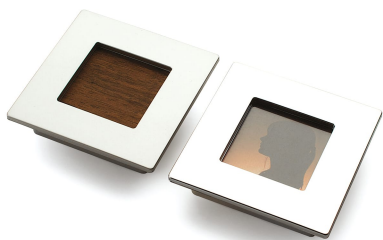

CODE

**M1469**

MEASURES

**CENTER DISTANCE**

64 MM

**WIDTH**

84.5 MM

**LENGTH**

84.5 MM

**HEIGHT**

18.8 MM