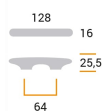

CODE

M 762

MEASURES

CENTER DISTANCE

64 MM

WIDTH

16 MM

LENGTH

128 MM

HEIGHT

25 MM

Technical drawing

Finishing and colors

Polimor s.r.l

Via della Tecnologia s.n. - 61122 Pesaro - Italy - Tel +39 0721 482157 Fax +39 0721 481362 - polimor@polimor.it - www.polimor.it