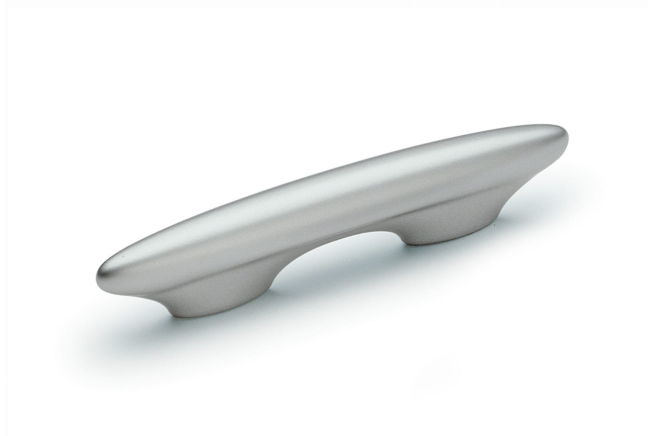

CODE

**M 762**

MEASURES

**CENTER DISTANCE**

64 MM

**WIDTH**

16 MM

**LENGTH**

128 MM

**HEIGHT**

25 MM