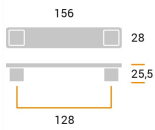

Technical drawing

Polimor s.r.l

Via della Tecnologia s.n. - 61122 Pesaro - Italy - Tel +39 0721 482157 Fax +39 0721 481362 - polimor@polimor.it - www.polimor.it