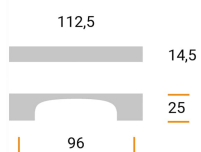

Technical drawing