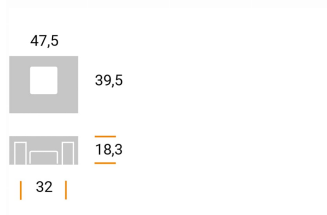

CODE

MZ1460

MEASURES

CENTER DISTANCE

32 MM

WIDTH

47 MM

LENGTH

39 MM

HEIGHT

18 MM

Technical drawing

Finishing and colors

Cromo Lucido Platinato Cromo Spazzolato

Polimor s.r.l

Via della Tecnologia s.n. - 61122 Pesaro - Italy - Tel +39 0721 482157 Fax +39 0721 481362 - polimor@polimor.it - www.polimor.it