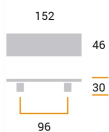

Technical drawing