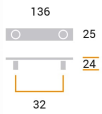

PLASTIC

CODE

**M1432**

MEASURES

**CENTER DISTANCE**

96 MM

**WIDTH**

25 MM

**LENGTH**

136 MM

**HEIGHT**

23.75 MM

**Technical drawing**

**Polimor s.r.l**

Via della Tecnologia s.n. - 61122 Pesaro - Italy - Tel +39 0721 482157 Fax +39 0721 481362 - polimor@polimor.it - www.polimor.it