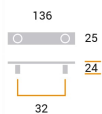

CODE

M1432

MEASURES

CENTER DISTANCE

96 MM

WIDTH

25 MM

LENGTH

136 MM

HEIGHT

23.75 MM

Technical drawing

Polimor s.r.l

Via della Tecnologia s.n. - 61122 Pesaro - Italy - Tel +39 0721 482157 Fax +39 0721 481362 - polimor@polimor.it - www.polimor.it

Components

BASE