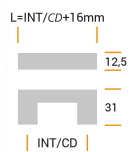

CODE

M1370

MEASURES

CENTER DISTANCE

ON DEMAND

WIDTH

12 MM

LENGTH

CD + 16 MM

HEIGHT

31 MM

Technical drawing

Polimor s.r.l

Via della Tecnologia s.n. - 61122 Pesaro - Italy - Tel +39 0721 482157 Fax +39 0721 481362 - polimor@polimor.it - www.polimor.it

Components

BASE