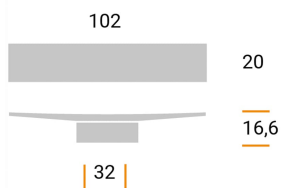

CODE

MZ1316

MEASURES

CENTER DISTANCE

32 MM

WIDTH

20 MM

LENGTH

102 MM

HEIGHT

16.6 MM

Technical drawing

Finishing and colors

Mat Chrome

Polimor s.r.l

Via della Tecnologia s.n. - 61122 Pesaro - Italy - Tel +39 0721 482157 Fax +39 0721 481362 - polimor@polimor.it - www.polimor.it