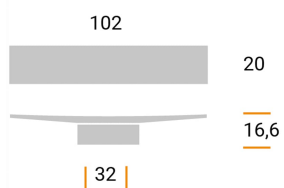

Technical drawing

Finishing and colors

Platinato Cromo

Polimor s.r.l

Via della Tecnologia s.n. - 61122 Pesaro - Italy - Tel +39 0721 482157 Fax +39 0721 481362 - polimor@polimor.it - www.polimor.it