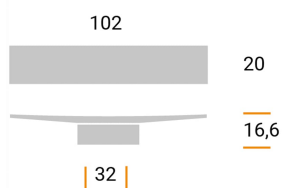

CODE

MZ1316

MEASURES

CENTER DISTANCE

32 MM

WIDTH

20 MM

LENGTH

102 MM

HEIGHT

16.6 MM

Technical drawing

Finishing and colors

Mat Chrome

Polimor s.r.l

Via della Tecnologia s.n. - 61122 Pesaro - Italy - Tel +39 0721 482157 Fax +39 0721 481362 - polimor@polimor.it - www.polimor.it