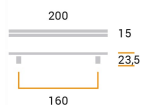

Technical drawing