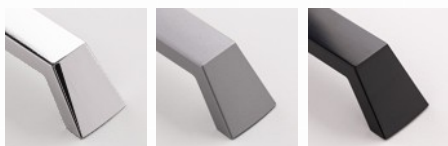

Finishing and colors

Bight Chrome

Chrome Mat

Raw Natural

Polimor s.r.l

Via della Tecnologia s.n. - 61122 Pesaro - Italy - Tel +39 0721 482157 Fax +39 0721 481362 - polimor@polimor.it - www.polimor.it