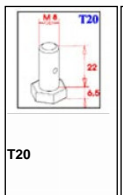

PARTE INFERIORE PIEDE REG.

FINISHING - PARTE INFERIORE PIEDE REG.