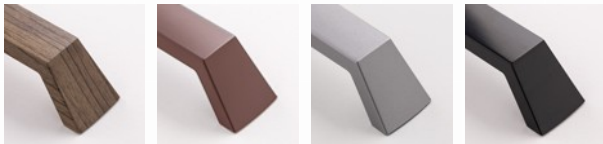

135 MM

Technical drawing

Polimor s.r.l

Via della Tecnologia s.n. - 61122 Pesaro - Italy - Tel +39 0721 482157 Fax +39 0721 481362 - polimor@polimor.it - www.polimor.it

Components

CORPO PIEDE

FINISHING - CORPO PIEDE

Legno

Verniciato

**Platinato
Cromo**

Naturale

PARTE INFERIORE PIEDE REG.

FINISHING - PARTE INFERIORE PIEDE REG.

Naturale

Polimor s.r.l