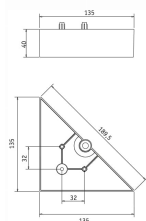

PLASTIC

CODE

01480

MEASURES

FEET HEIGHT

40 MM

WIDTH

135 MM

LENGTH

135 MM

Technical drawing

Finishing and colors

Wood

Chrome Mat

Polimor s.r.l

Via della Tecnologia s.n. - 61122 Pesaro - Italy - Tel +39 0721 482157 Fax +39 0721 481362 - polimor@polimor.it - www.polimor.it