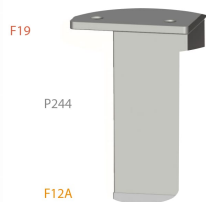

PLASTIC

CODE

P 244 distanziatore

MEASURES

FEET HEIGHT

ON DEMAND

WIDTH

38.6 MM

Technical drawing

Polimor s.r.l

Via della Tecnologia s.n. - 61122 Pesaro - Italy - Tel +39 0721 482157 Fax +39 0721 481362 - polimor@polimor.it - www.polimor.it

Components

PARTE SUPERIORE PIEDE

F19

F12B

F12A

P244

FINISHING - CORPO PIEDE

Legno

Verniciato

Cromo
Lucido

Platinato
Cromo

Naturale

PARTE SUPERIORE DISTANZIATORE