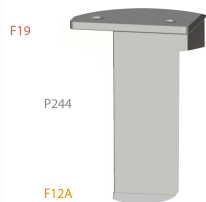

PLASTIC

CODE

P 244 distanziatore

MEASURES

FEET HEIGHT

ON DEMAND

WIDTH

38.6 MM

Technical drawing

Polimor s.r.l

Via della Tecnologia s.n. - 61122 Pesaro - Italy - Tel +39 0721 482157 Fax +39 0721 481362 - polimor@polimor.it - www.polimor.it

Components

PARTE SUPERIORE PIEDE

F19

F12B

F12A