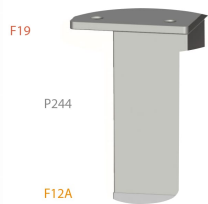

PLASTIC

CODE

P 244 distanziatore

MEASURES

FEET HEIGHT

ON DEMAND

WIDTH

38.6 MM

Technical drawing

Polimor s.r.l

Via della Tecnologia s.n. - 61122 Pesaro - Italy - Tel +39 0721 482157 Fax +39 0721 481362 - polimor@polimor.it - www.polimor.it

Components

PARTE SUPERIORE PIEDE

F19

F12B

F12A

P244

FINISHING - CORPO PIEDE

Legno

Verniciato

Cromo
Lucido

Platinato
Cromo

Naturale

PARTE SUPERIORE DISTANZIATORE