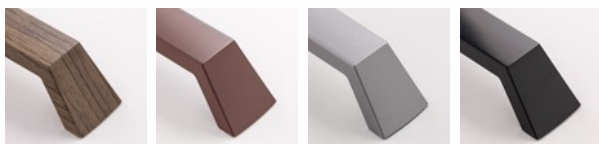

Wood

Lacquered

Chrome Mat

Raw Natural

Polimor s.r.l

Via della Tecnologia s.n. - 61122 Pesaro - Italy - Tel +39 0721 482157 Fax +39 0721 481362 - polimor@polimor.it - www.polimor.it