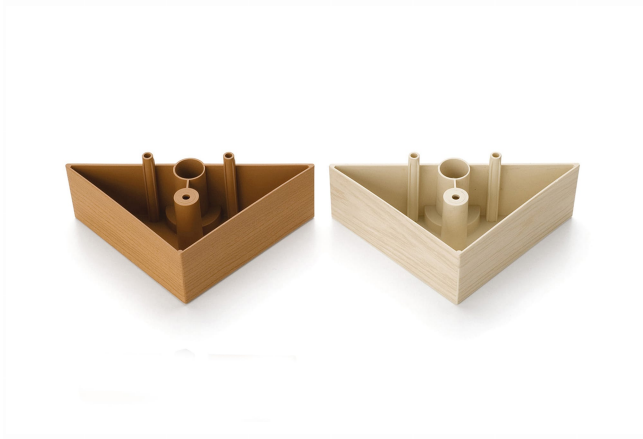

## PLASTIC

CODE

**01475**

MEASURES

**FEET HEIGHT**

40 MM

**WIDTH**

100 MM

**LENGTH**

100 MM