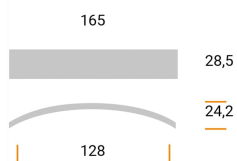

Technical drawing

Finishing and colors

Polimor s.r.l

Via della Tecnologia s.n. - 61122 Pesaro - Italy - Tel +39 0721 482157 Fax +39 0721 481362 - polimor@polimor.it - www.polimor.it