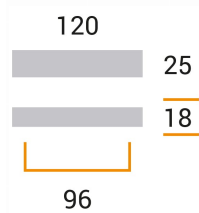

CODE

**M1157**

MEASURES

**CENTER DISTANCE**

96 MM

**WIDTH**

24 MM

**LENGTH**

120 MM

**HEIGHT**

18.5 MM