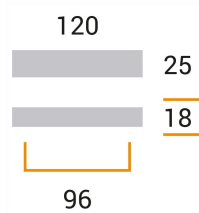

CODE

M1157

MEASURES

CENTER DISTANCE

96 MM

WIDTH

24 MM

LENGTH

120 MM

HEIGHT

18.5 MM

Technical drawing

Polimor s.r.l

Via della Tecnologia s.n. - 61122 Pesaro - Italy - Tel +39 0721 482157 Fax +39 0721 481362 - polimor@polimor.it - www.polimor.it

Components

BASE